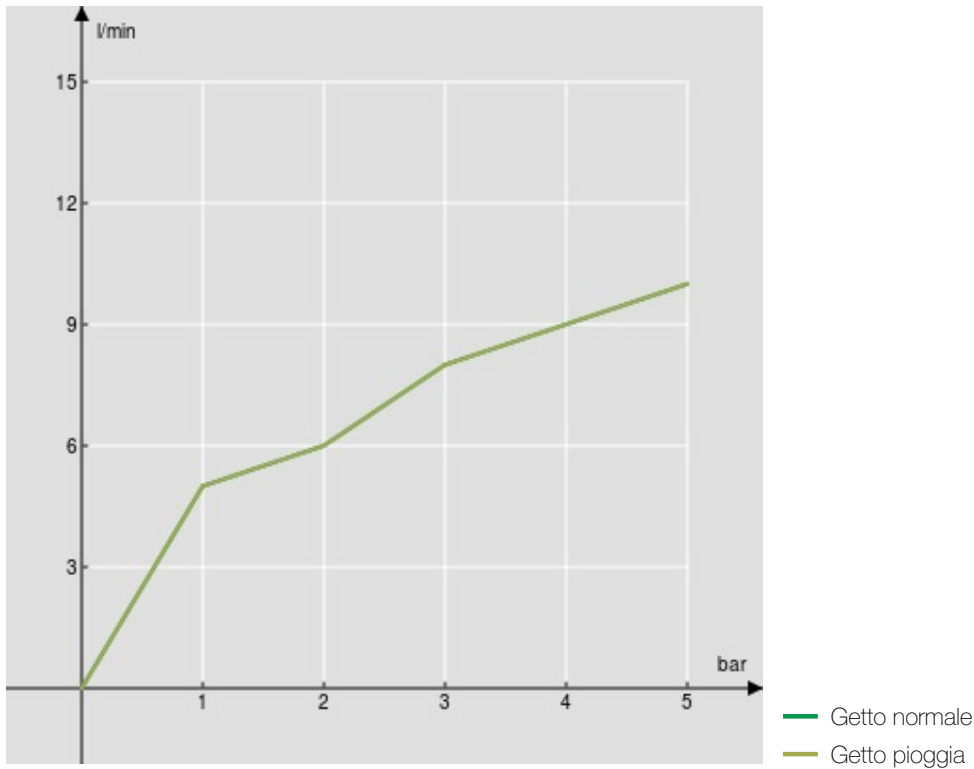

SPECIFICHE

Monocomando

Chrome

Bocca girevole 360°

Doccetta a 2 getti orientabile

Flessibili inox ø 3/8"

Limitatore di portata con freno al 50%

CERTIFICAZIONI

DIAGRAMMA DI PORTATA: ACQUA CALDA/FREDDA

DIAGRAMMA DI PORTATA: ACQUA MISCELATA