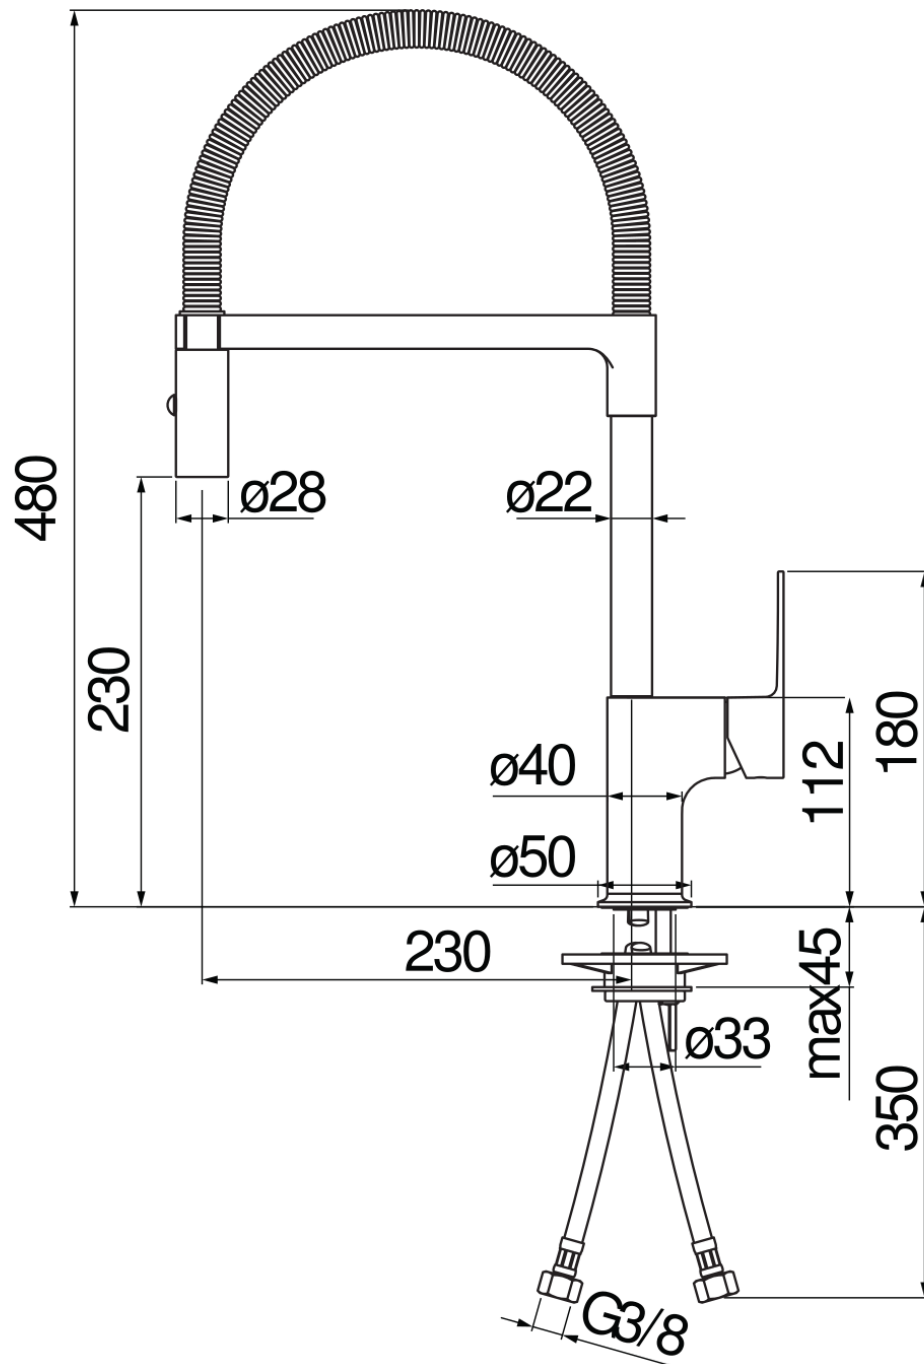

SPECIFICHE

Monocomando

Chrome

Bocca girevole 360°

Doccetta a 2 getti orientabile

Flessibili inox ø 3/8"

Limitatore di portata con freno al 50%

CERTIFICAZIONI

DIAGRAMMA DI PORTATA: ACQUA CALDA/FREDDA

DIAGRAMMA DI PORTATA: ACQUA MISCELATA